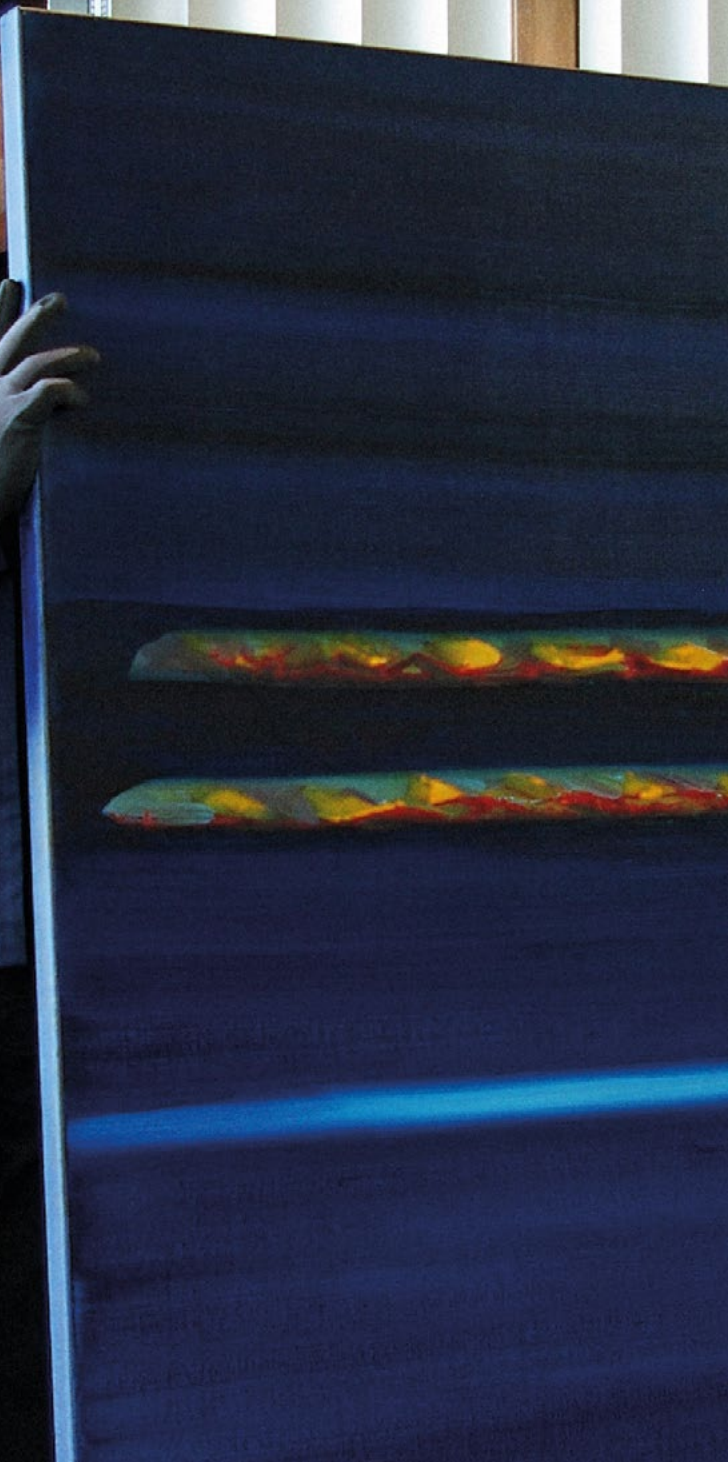

“MIN HEMMELIGE HAGE”

STANLEY STORNES

GALLERI | G

“MIN HEMMELIGE HAGE”

STANLEY STORNES

Velkommen til åpning av utstilling
torsdag 7. november kl. 18.00-20.00

Åpnes av Varaordfører – Pål Morten Borgli

Kunstneren vil være til stede.
Utstillingen varer t.o.m 24.11.13

ØYEBLIKKET

En silhuett på toppen av svaberget mot himmelen

Solen synker i havet og farger himmelen flammerød. Drivende skyer danner stadig nye flyktige, mystiske formasjoner. Solskinn og regnvær sloss om dominans og det vakreste solregn faller til jorden. Heftig vind pisker opp havet, skumtopper danser på bølgetoppene. Bølger slår mot stranden i en taktfast rytme som en evig symfoni.