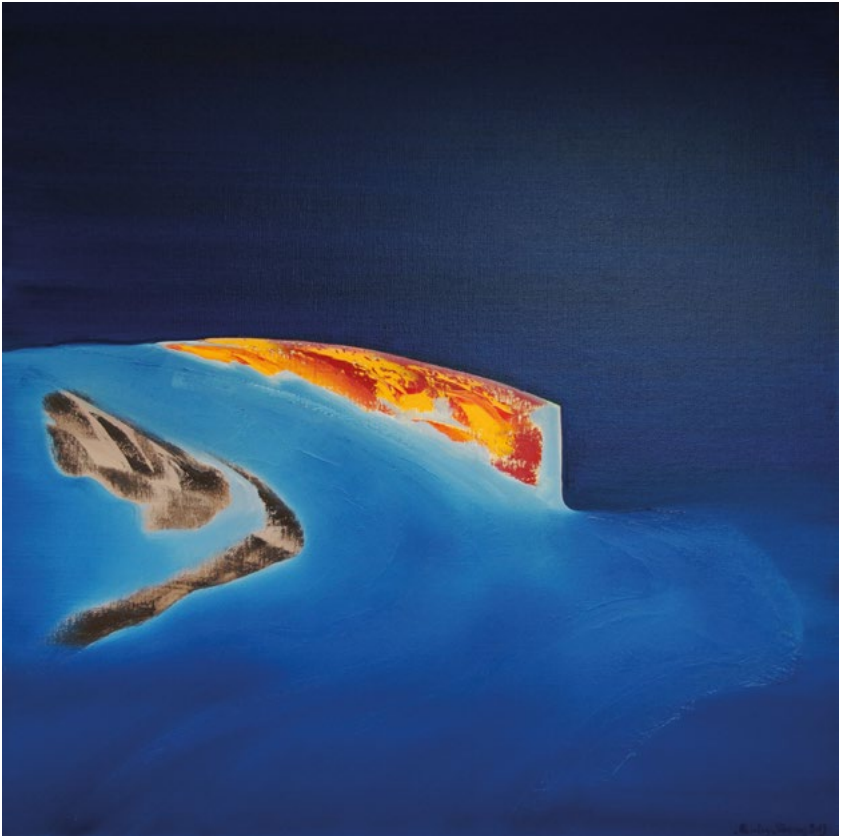

HAGENS MØRKE

Tempera-olje 100x100