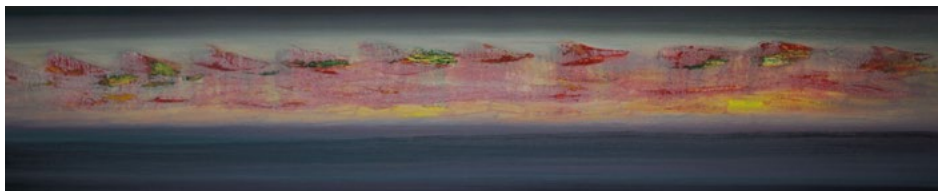

SOMMERNATT

Tempera-olje 150x30